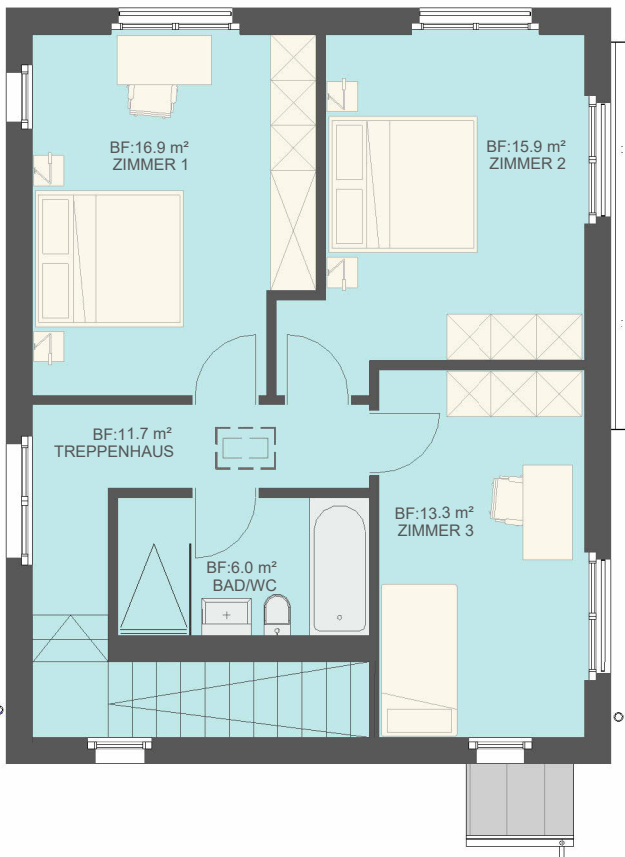

EG HAUS 7

M 1 : 100

UG HAUS 7

M 1 : 100

EINSTELLHALLE 24PP

1.OG HAUS 7

M 1 : 100

2.OG HAUS 7

M 1 : 100

BF: 67.9 m²
ESTRICH BEGEHBAR

Baubjekt:

HAUS 7

MST: 1 : 100

Datum: 27.06.2022