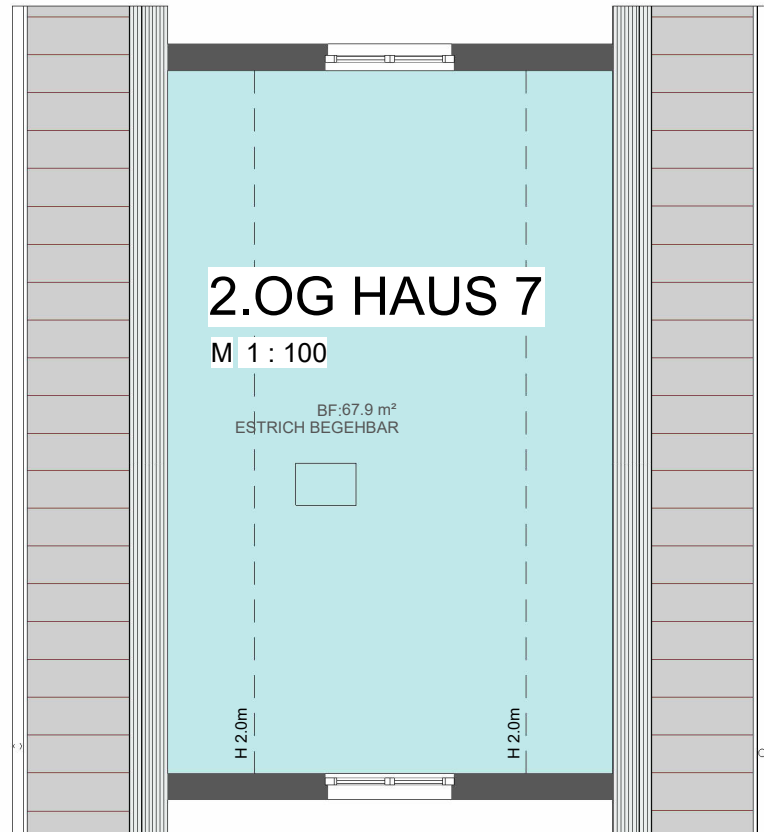

EG HAUS 7

M 1 : 100

UG HAUS 7

M 1 : 100

EINSTELLHALLE 24PP

1.OG HAUS 7

M 1 : 100

2.OG HAUS 7

M 1 : 100

BF: 67.9 m²
ESTRICH BEGEHBAR

Baubjekt:

HAUS 7

MST: 1 : 100

Datum: 27.06.2022